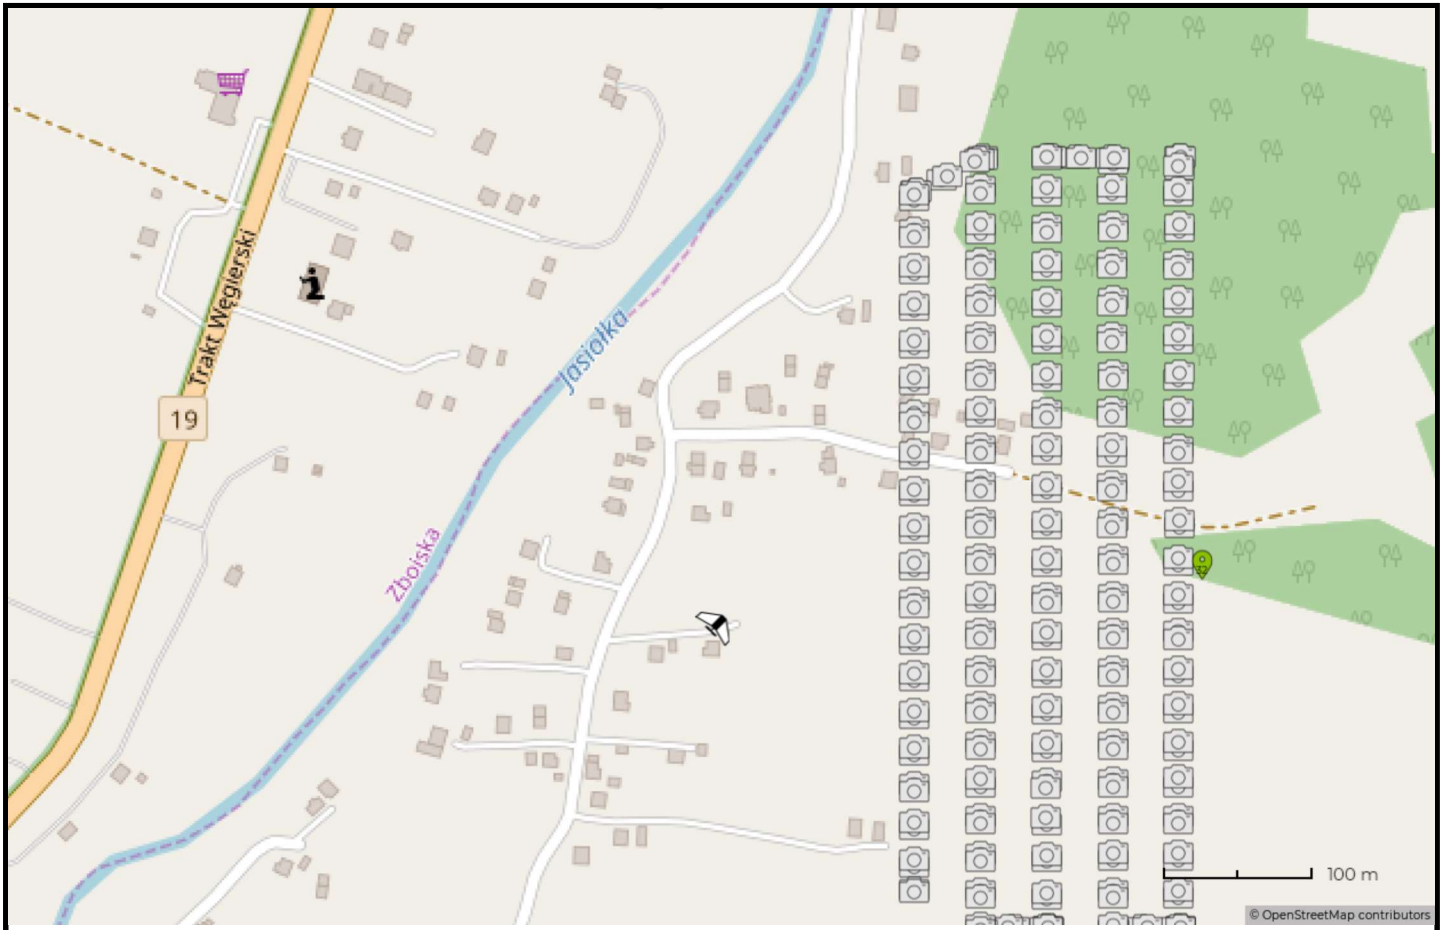

IDENTYFIKATOR POSZUKIWAŃ: Cergowa\_nalot2  
RAPORT WYGENEROWANO DNIA: 29/06/2021

SZCZEGÓŁY POSZUKIWAŃ:

MIEJSCE STARTU: 49.5633°N, 21.6964°E  
49°33'47"N, 21°41'47"E

LEGENDA:

-  MIEJSCE STARTU
-  ZDJĘCIA LOTNICZE

## LOKALIZACJA OSÓB:

 POTWIERDZONA:

Pinezka nr: 32

Współrzędne osoby:

49.5635°N, 21.701°E / 49°33'48"N, 21°42'3"E

Fragment zdjęcia nr:

DJI\_20210629133520\_0108\_WIDE.JPG

Fragment zdjęcia nr:

DJI\_20210629133524\_0109\_WIDE.JPG

NOTATKI: